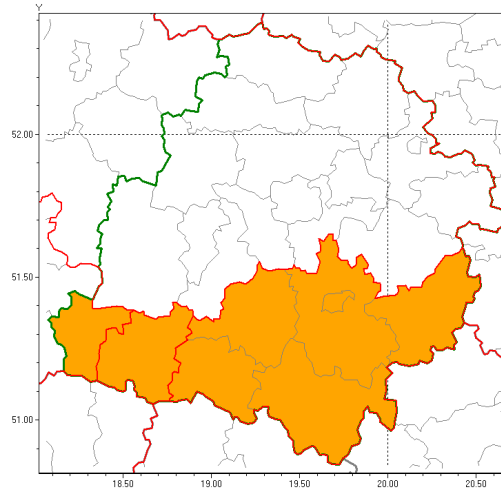

**Zasięg ostrzeżenia w województwie**

Burze z gradem

**Ostrzeżenie meteorologiczne Nr 46**

<b>Nazwa biura</b>	IMGW-PIB Biuro Prognoz Meteorologicznych w Poznaniu
<b>Zjawisko/stopień zagrożenia</b>	Burze z gradem/ 2
<b>Obszar</b>	województwo łódzkie <b>powiat wielki ski</b>
<b>Ważność</b>	od godz. 15:00 dnia 29.07.2019 do godz. 24:00 dnia 29.07.2019
<b>Przebieg</b>	Prognozuje się wystąpienie burz z opadami deszczu od 30 mm do 40 mm, lokalnie do 50 mm oraz porywami wiatru do 95 km/h. Miejscami grad.
<b>Prawdopodobieństwo wystąpienia zjawiska(%)</b>	90%
<b>Uwagi</b>	Brak.
<b>Dyrektor synoptyk IMGW-PIB</b>	Przemysław Szrama
<b>Godzina i data wydania</b>	godz. 10:30 dnia 29.07.2019
<b>SMS</b>	IMGW-PIB OSTRZEŻENIE: BURZE Z GRADEM/2 łódzkie/wielki ski od 15:00/29.07 do 24:00/29.07.2019 deszcz 50 mm, porywy 95 km/h.