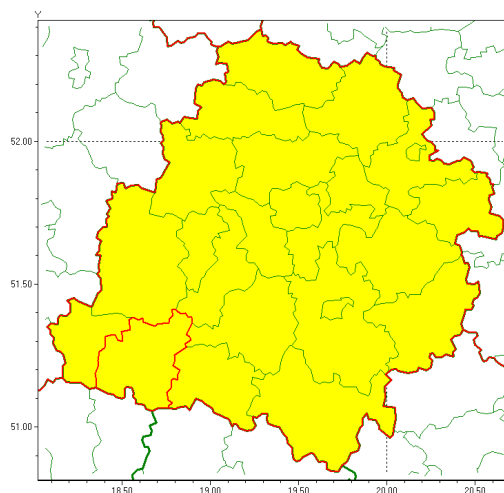

Zasięg ostrzeżenia w województwie

Burze z gradem

Ostrzeżenie meteorologiczne Nr 53

Nazwa biura	IMGW-PIB Biuro Prognoz Meteorologicznych w Poznaniu
Zjawisko/stopień zagrożenia	Burze z gradem/ 1
Obszar	województwo łódzkie powiat wielki ski
Ważność	od godz. 14:00 dnia 16.07.2020 do godz. 23:00 dnia 16.07.2020
Przebieg	Prognozuje się wystąpienie burz z opadami deszczu miejscami od 20 mm do 30 mm, lokalnie do 40 mm oraz porywami wiatru do 80 km/h. Miejscami grad.
Prawdopodobieństwo wystąpienia zjawiska(%)	85%
Uwagi	Brak.
Dyrektor synoptyk IMGW-PIB	Leszek Szaradowski
Godzina i data wydania	godz. 07:24 dnia 16.07.2020
SMS	IMGW-PIB OSTRZEŻENIE: BURZE Z GRADEM/1 łódzkie/wielki ski od 14:00/16.07 do 23:00/16.07.2020 deszcz 40 mm, miejscami grad, porywy 80 km/h.