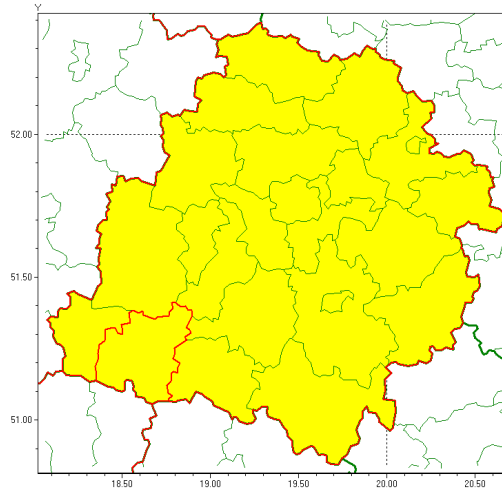

Zasięg ostrzeżenia w województwie

Silny mróz

Ostrzeżenie meteorologiczne Nr 19

Nazwa biura	IMGW-PIB Meteorological Forecast Centre, Poznan Team
Zjawisko/stopień zagrożenia	Silny mróz/ 1
Obszar	województwo łódzkie powiat wieluński
Ważność	od godz. 00:00 dnia 10.02.2021 do godz. 09:00 dnia 10.02.2021
Przebieg	Prognozuje się temperatury minimalne w nocy miejscami do -16°C . Wiatr o średniej prędkości od 5 km/h do 15 km/h.
Prawdopodobieństwo wystąpienia zjawiska(%)	85%
Uwagi	Brak.
Dyrektor synoptyk IMGW-PIB	Barbara Wrzesińska
Godzina i data wydania	godz. 11:59 dnia 09.02.2021
SMS	IMGW-PIB OSTRZEŻENIE: MRÓZ/1 łódzkie/wieluński od 00:00/10.02 do 09:00/10.02.2021 temp. min -16°C , wiatr 5-15 km/h.